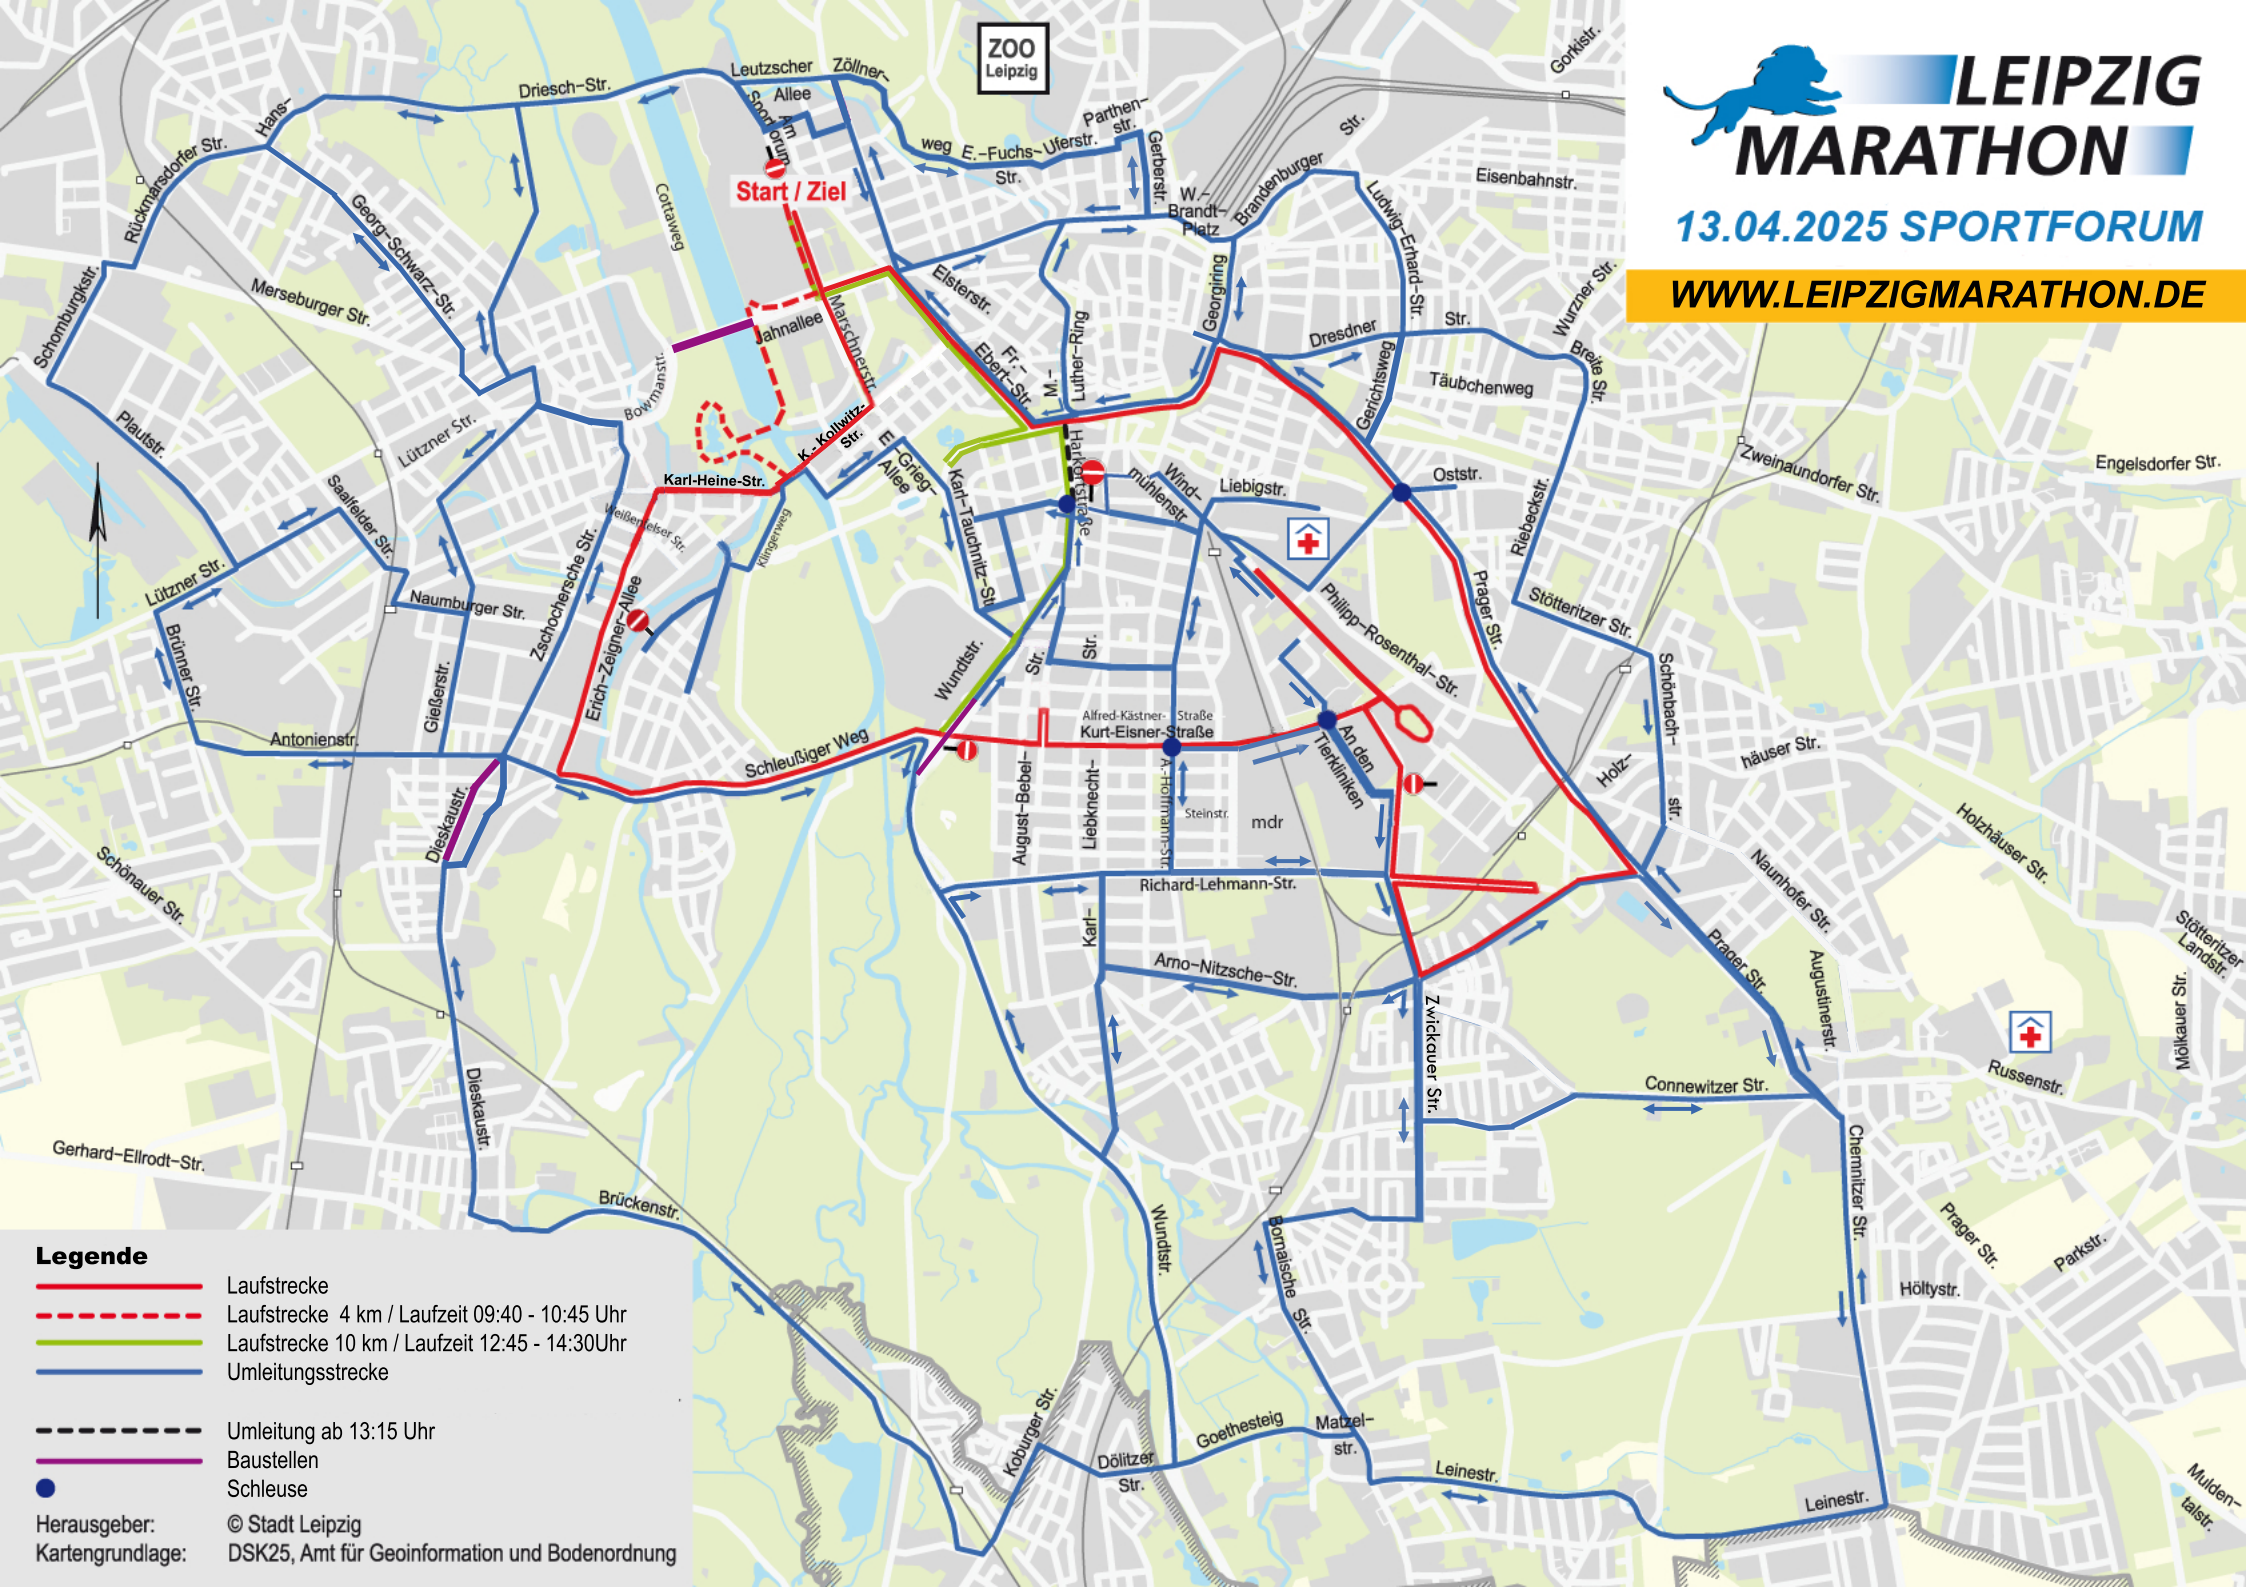

LEIPZIG MARATHON

13.04.2025 SPORTFORUM

WWW.LEIPZIGMARATHON.DE

Legende

- Laufstrecke
- - - Laufstrecke 4 km / Laufzeit 09:40 - 10:45 Uhr
- Laufstrecke 10 km / Laufzeit 12:45 - 14:30 Uhr
- Umleitungsstrecke
- Umleitung ab 13:15 Uhr
- Baustellen
- Schleuse

Herausgeber: © Stadt Leipzig
 Kartengrundlage: DSK25, Amt für Geoinformation und Bodenordnung